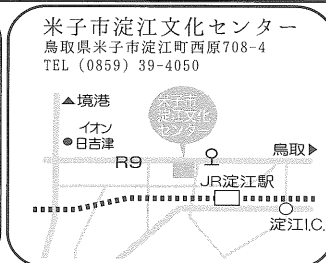

Table with 4 columns: 開催日 (Date), 催し名 (Event Name), 会場・時間 (Venue/Time), 主催・お問合せ等 (Organizer/Contact Info). Contains 20 event listings.

ダンス・フェス1 Ver.7

2/13(土)・14(日) 米子市公会堂

鳥の劇場 鳥取県内巡回公演

白雪姫～グリム童話「白雪姫」より ※1/26(火)発売開始 2/27(土)・28(日) 淀江文化センター

山本耕平 2ndアルバムリリース記念公演 「Non tamo più～君なんかもう～」

3/4(金) 米子市公会堂

平成27年度米子市美術館 特別企画展

《喜怒哀楽の図》帰郷記念 戸田海笛展 2/14(日)～3/13(日) 米子市美術館

人形浄瑠璃 文楽

2/27(土) 米子市公会堂

新米子市誕生10周年記念 宝くじおしゃべり音楽館 思い出のスクリーンミュージック

3/20(日) 米子市公会堂

*上記の内容は1/15時点のものです。この他にも取り扱いのチケットがございます。お問い合わせください。

Feel

友の会 会員募集中!

Feel 友の会では会員を募集中です! 年会費1,000円で様々な特典がございます。

- 特典1 イベント案内紙「Feel」を毎月お届け!
  特典2 自主事業チケットを会員価格で!
  特典3 市内レストランの割引! ...などなど

他にもたくさんの特典がございます! 当財団のイベントチラシなども毎月Feelとともに送付致します。見逃せないイベント情報をこの機会に是非! 詳しくは各ホール窓口にてお問合せ下さい!

発行元

表紙デザイン: 鳥取県立米子高等学校 工芸・デザイン系列
米子市文化ホール・米子市公会堂・米子市淀江文化センター
〒683-0043 鳥取県米子市末広町293
TEL (0859) 35-4171 / FAX (0859) 35-4175 発行日 2016.1.26
URL http://www.yonagobunka.net/culturehall/index.html