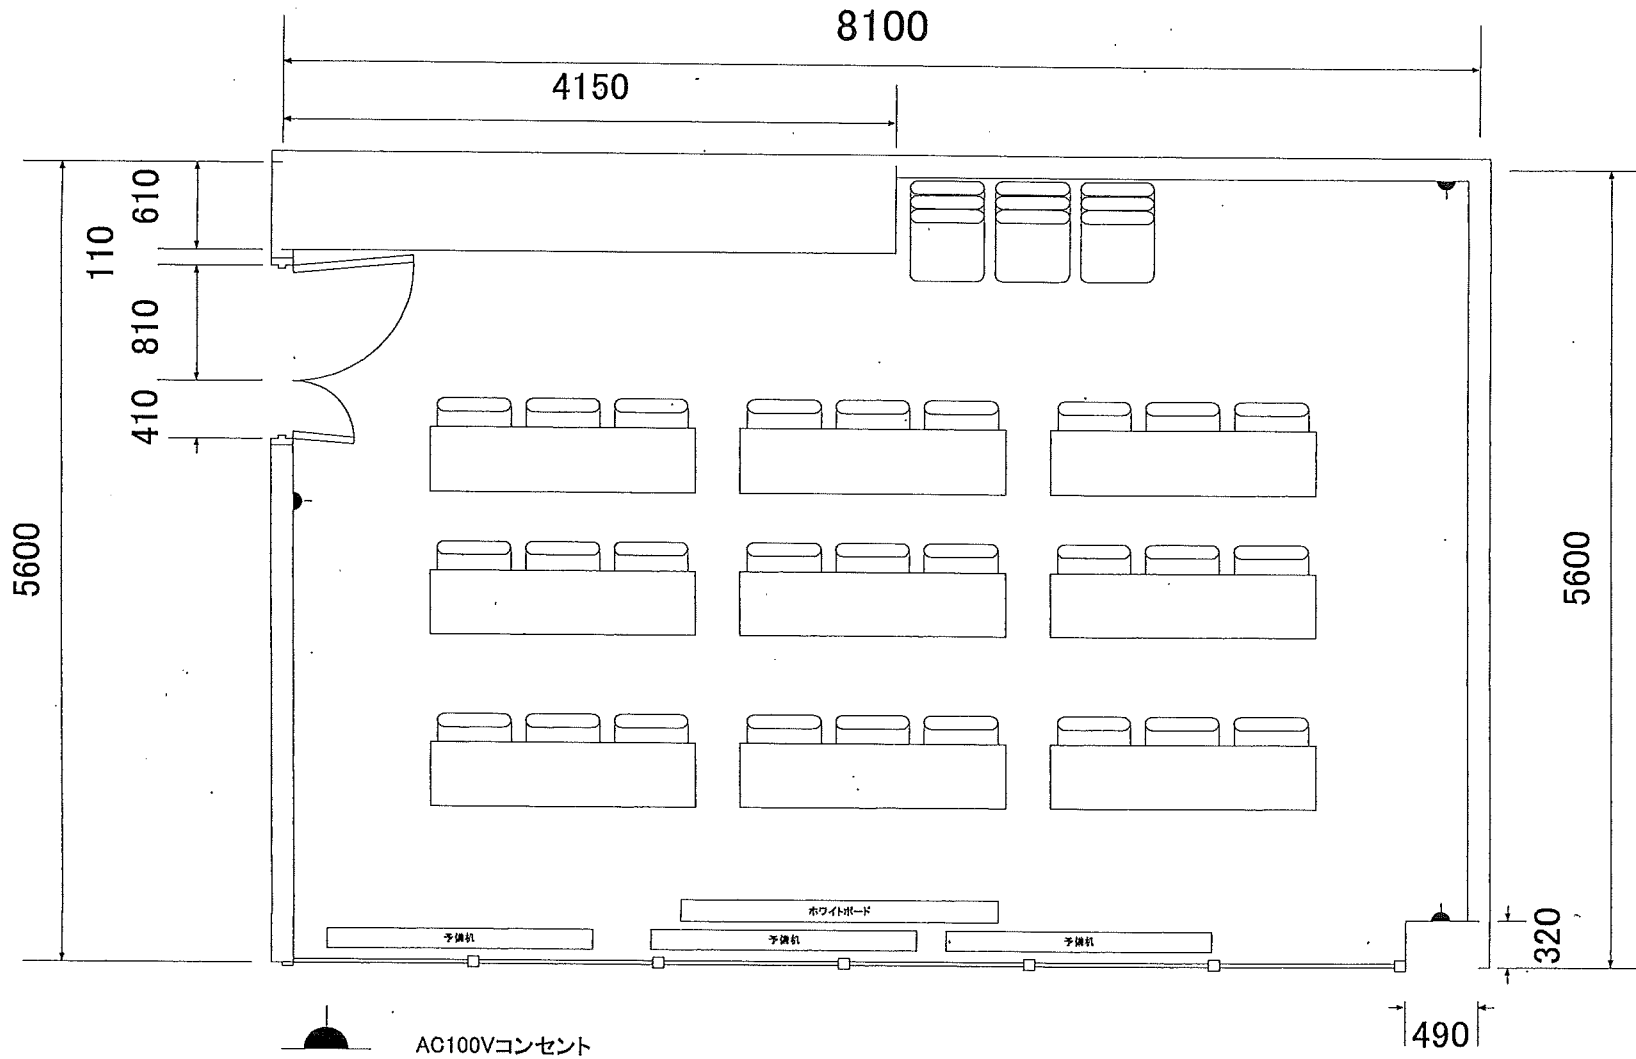

米子市文化ホール 管理棟 2階 研修室2

【単位:mm】

- ・長テーブル : 12台
- ・イス : 36脚
- ・ホワイトボード