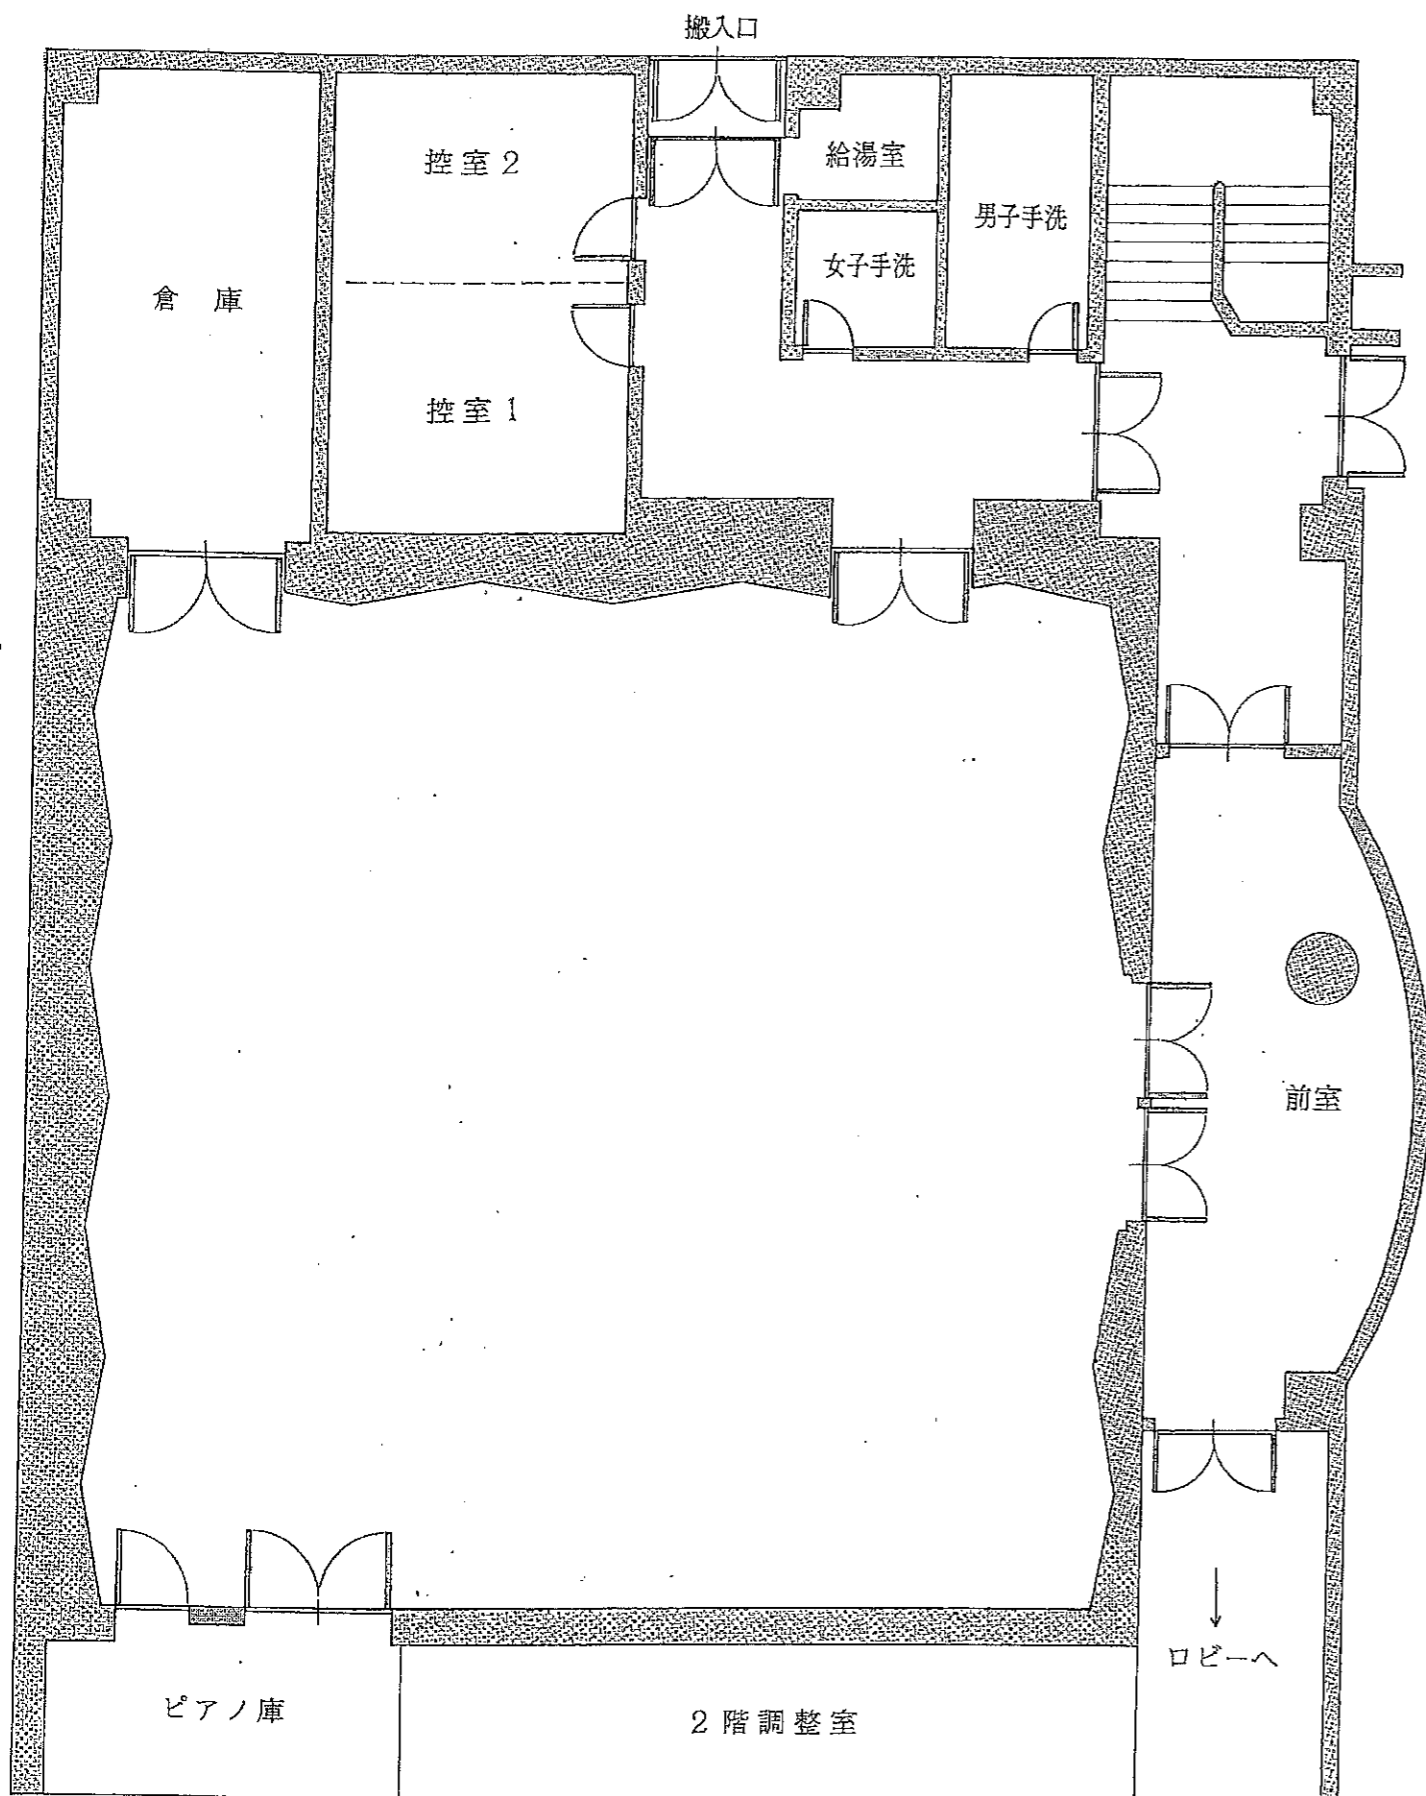

## イベントホール平面図

(205㎡)

1/100

催し物名

使用日時

年

月

日