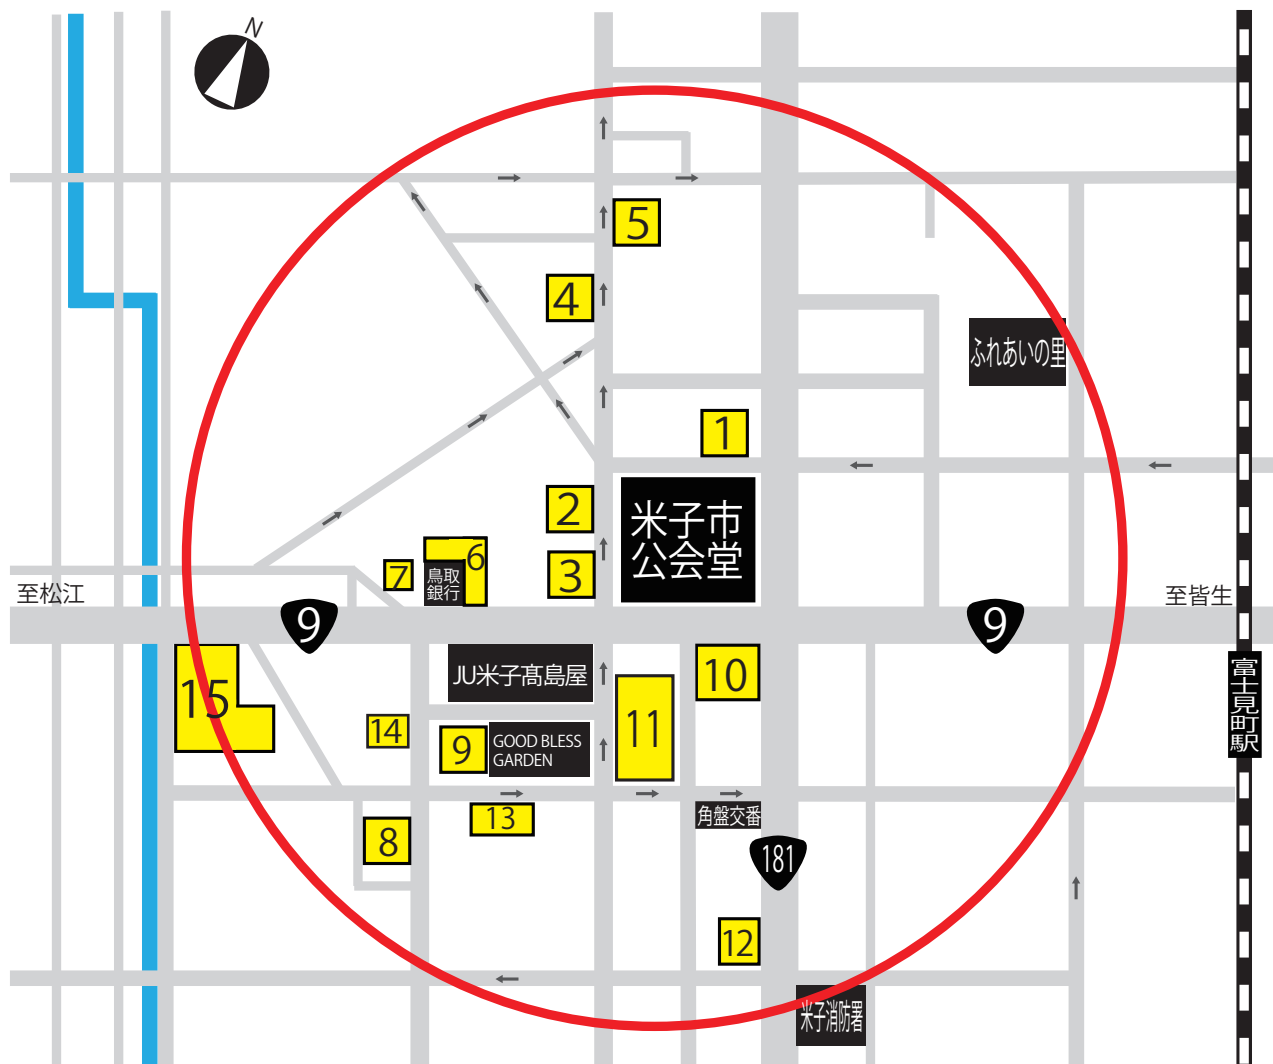

米子市公会堂近隣駐車場

— は公会堂から400mの周辺を示す
 地図表記上、上記1～15以外にも小規模の駐車場あり

番号	駐車場名	番号	駐車場名
1	公会堂横駐車場	9	米子高島屋第一駐車場
2	カクバン駐車場	10	YESTY PLACE (イースティプレイス)
3	パークカクバン	11	ひまわり駐車場
4	森光商事駐車場	12	益田有料駐車場
5	東駐車場	13	A Pパーク
6	米子中央ビル駐車場	14	ヨシダパーキング
7	100円パーク朝日町	15	四日市駐車場
8	四日市町立体駐車場		

※10.YEASTY PLACE、11.ひまわり駐車場をご利用のお客様へ最初の1時間を無料とします。
 必ず駐車券を米子市公会堂へお持ちください。

米子市役所有料駐車場ご利用のご案内

平日 17:30～
 土・日・祝日 終日

※公会堂にて6時間まで無料処理いたします。
 必ず駐車券を米子市公会堂へお持ちください。