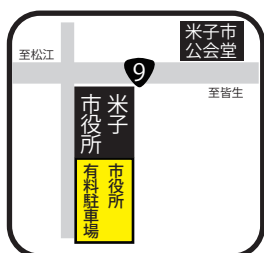

米子市公会堂近隣駐車場

— は公会堂から400mの周辺を示す
 地図表記上、上記1～15以外にも小規模の駐車場あり

番号	駐車場名	番号	駐車場名
1	公会堂横駐車場	9	米子高島屋第一駐車場
2	カクバン駐車場	10	YESTY PLACE (イースティプレイス)
3	パークカクバン	11	ひまわり駐車場
4	森光商事駐車場	12	益田有料駐車場
5	東駐車場	13	A Pパーク
6	米子中央ビル駐車場	14	ヨシダパーキング
7	100円パーク朝日町	15	四日市駐車場
8	四日市町立体駐車場		

※10.YEASTY PLACE、11.ひまわり駐車場をご利用のお客様へ最初の1時間を無料とします。
 必ず駐車券を米子市公会堂へお持ちください。

米子市役所有料駐車場ご利用のご案内

平日 17:30～
 土・日・祝日 終日

※公会堂にて6時間まで無料処理いたします。
 必ず駐車券を米子市公会堂へお持ちください。