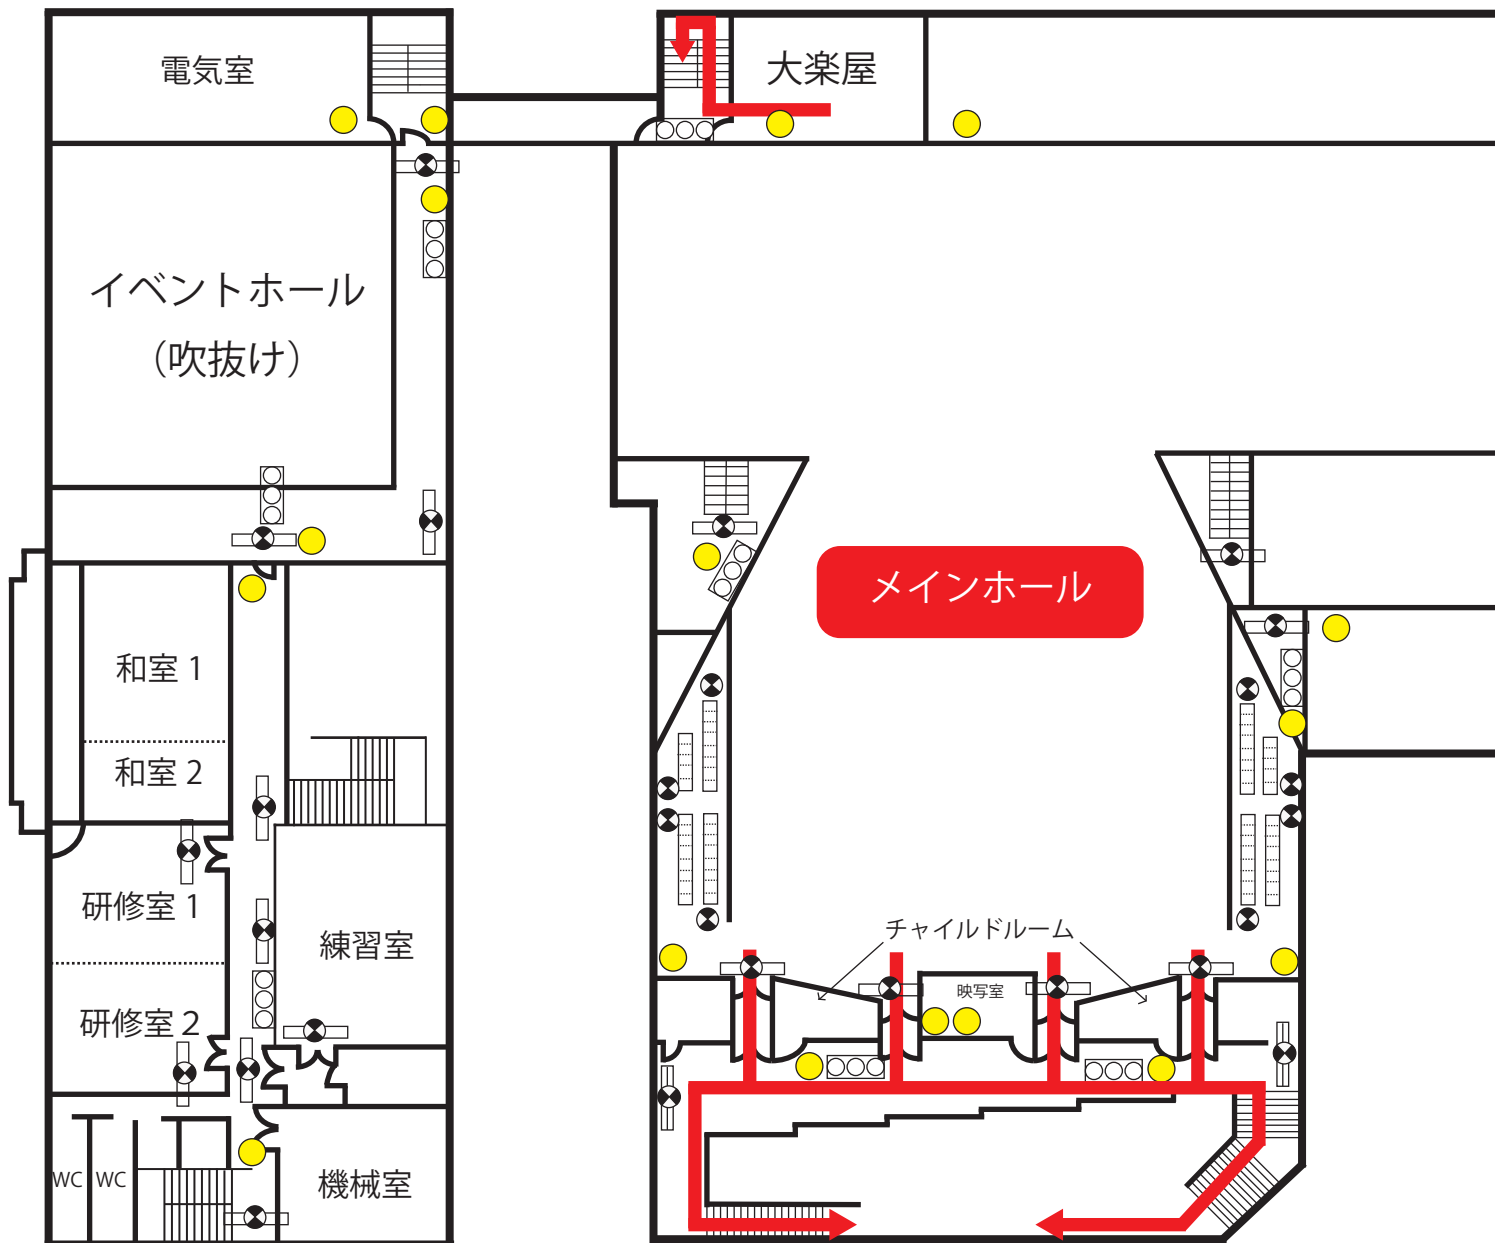

メインホール
2階

避難経路図

凡例

- AED AED
- 消火器
- ← 避難経路
- ⊗ 誘導灯
- ⊗ 消火栓

米子市文化ホール