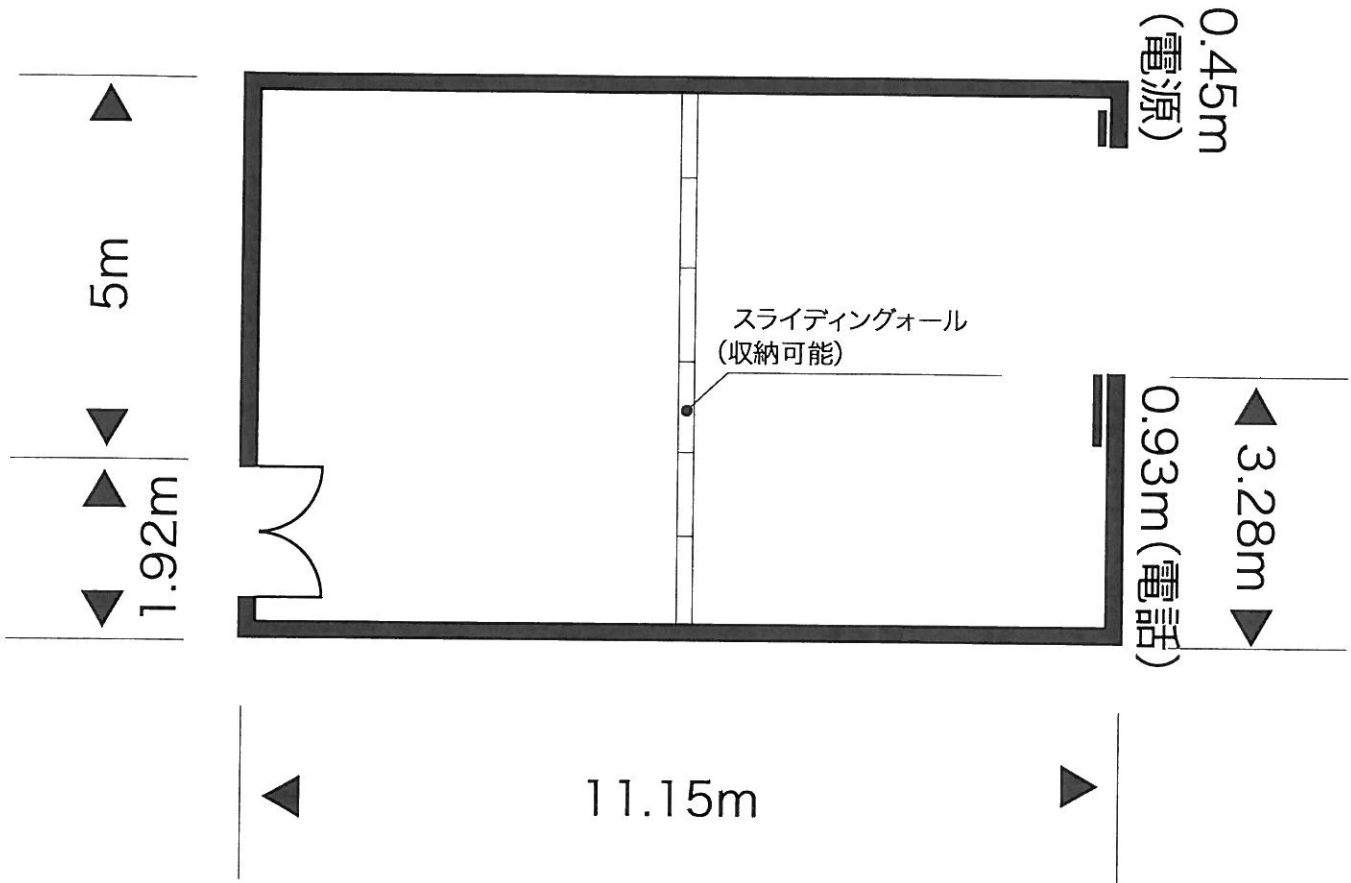

第2展示室

1.36m (排気口)

7.13m
0.92m (空調センサー)

11.93m
1.17m (電源・電話)

21.51m
14.43m

1.37m (排気口)

5.76m

10.14m

S. 1/100

第5展示室

S. 1/100

室名	展示面積	壁面延長	パネル延長
第1展示室	173.16㎡	50.54m	30.80m
第2展示室	218.11㎡	60.85m	40.38m
第3展示室	162.27㎡	48.82m	26.92m
第4展示室	326.70㎡	78.26m	80.72m
第5展示室	78.27㎡	30.58m	0.00m
合計	958.51㎡	269.05m	178.82m