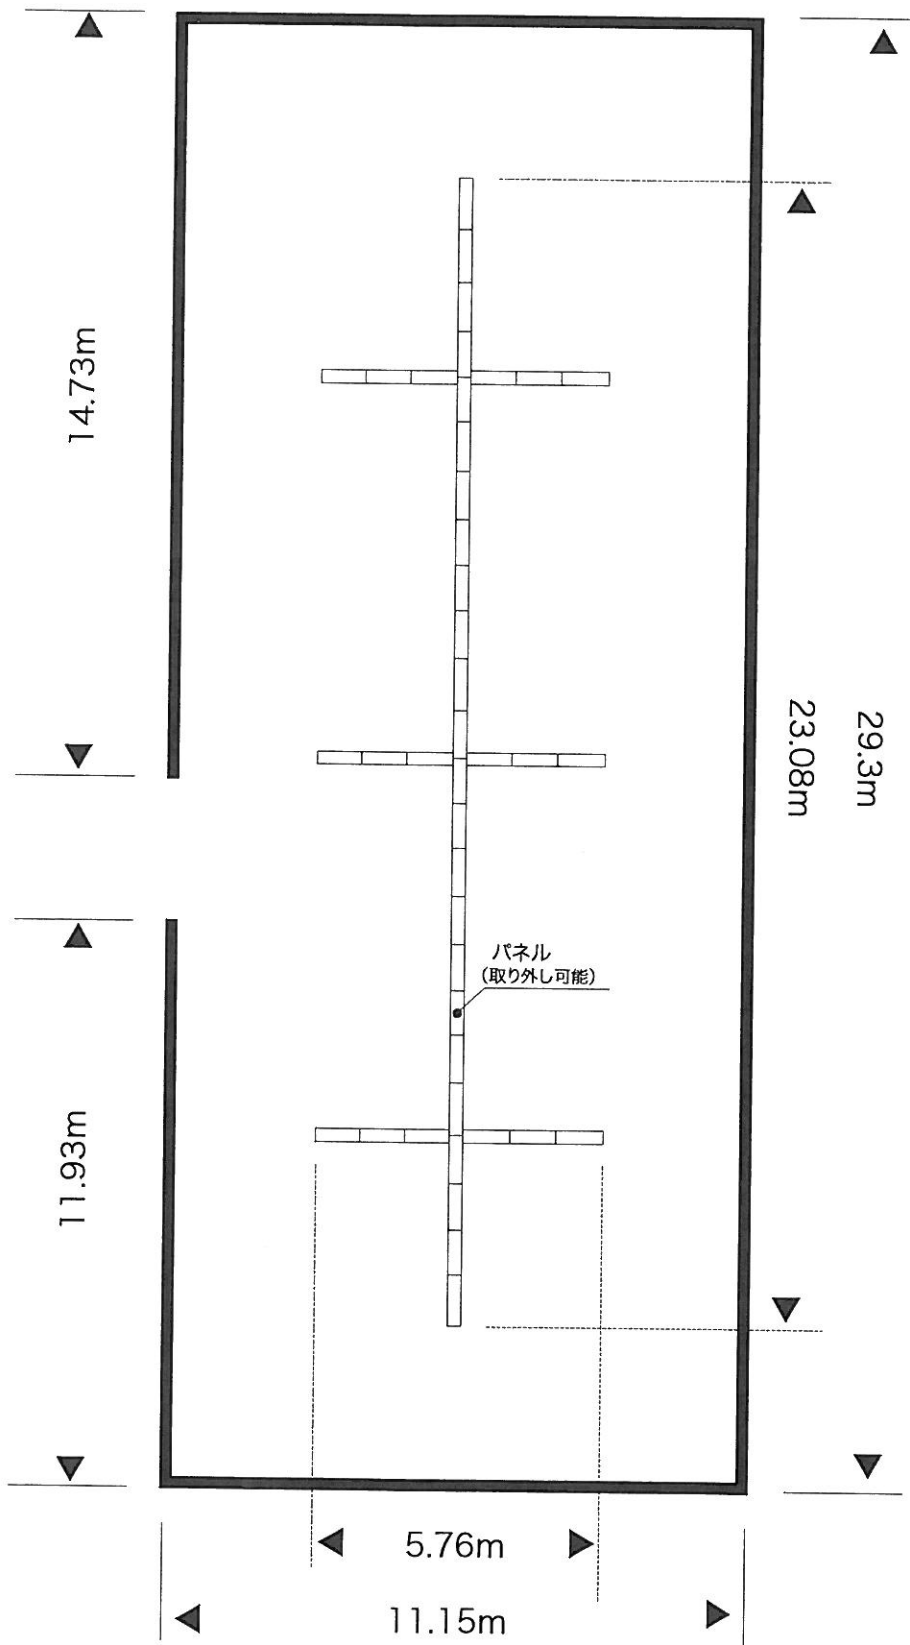

第2展示室

1.36m (排気口)

7.13m
0.92m (空調センサー)

11.93m
1.17m (電源・電話)

21.51m
14.43m

1.37m (排気口)

5.76m

10.14m

S. 1/100

第5展示室

S. 1/100

室名	展示面積	壁面延長	パネル延長
第1展示室	173.16㎡	50.54m	30.80m
第2展示室	218.11㎡	60.85m	40.38m
第3展示室	162.27㎡	48.82m	26.92m
第4展示室	326.70㎡	78.26m	80.72m
第5展示室	78.27㎡	30.58m	0.00m
合計	958.51㎡	269.05m	178.82m