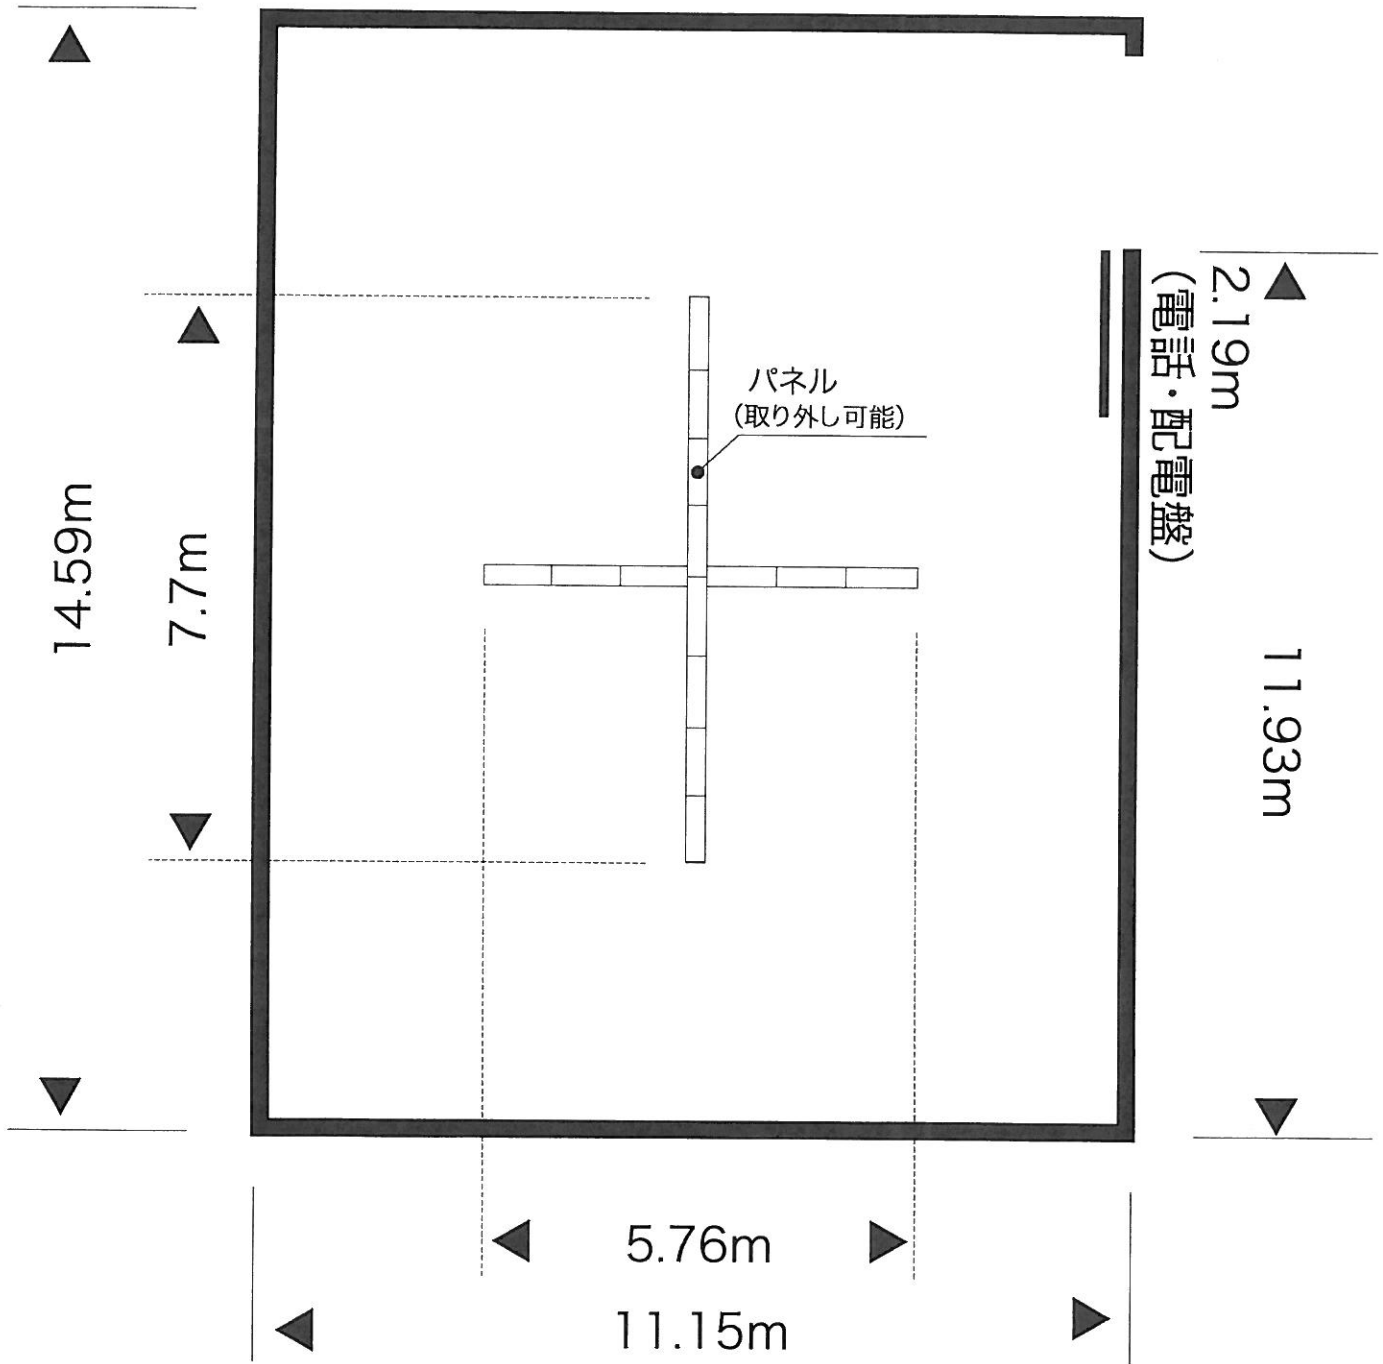

第2展示室

1.36m (排気口)

7.13m
0.92m (空調センサー)

11.93m
1.17m (電源・電話)

21.51m
14.43m

1.37m (排気口)

5.76m

10.14m

S. 1/100

第5展示室

S. 1/100

室名	展示面積	壁面延長	パネル延長
第1展示室	173.16㎡	50.54m	30.80m
第2展示室	218.11㎡	60.85m	40.38m
第3展示室	162.27㎡	48.82m	26.92m
第4展示室	326.70㎡	78.26m	80.72m
第5展示室	78.27㎡	30.58m	0.00m
合計	958.51㎡	269.05m	178.82m