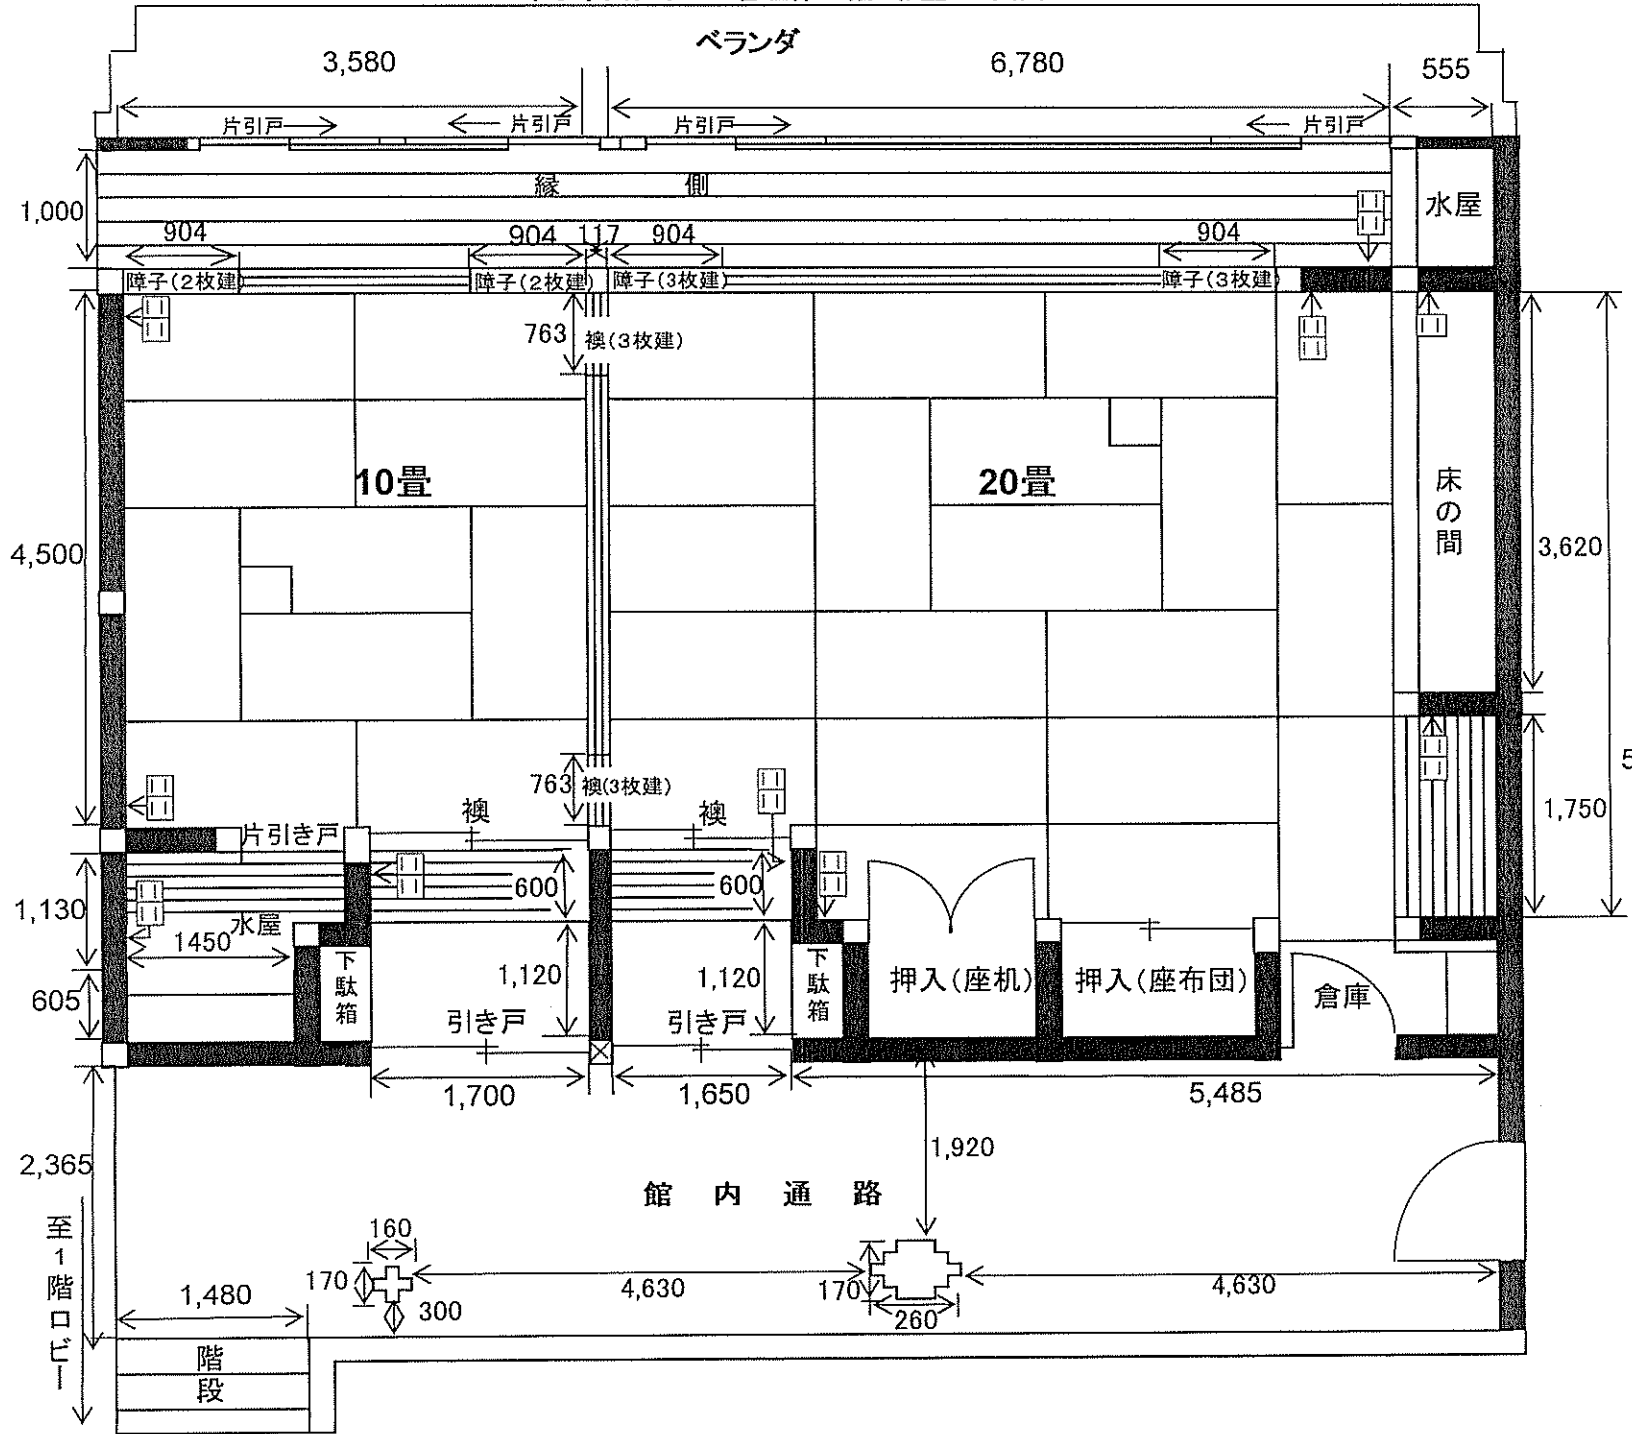

米子市文化ホール管理棟 2階 和室 寸法図

単位mm

詳細	
和室1	20畳
和室2	10畳
※和室1・2は襖で仕切っております。	
和室備品	
座机	15
座布団	45.

☐☐☐...コンセント