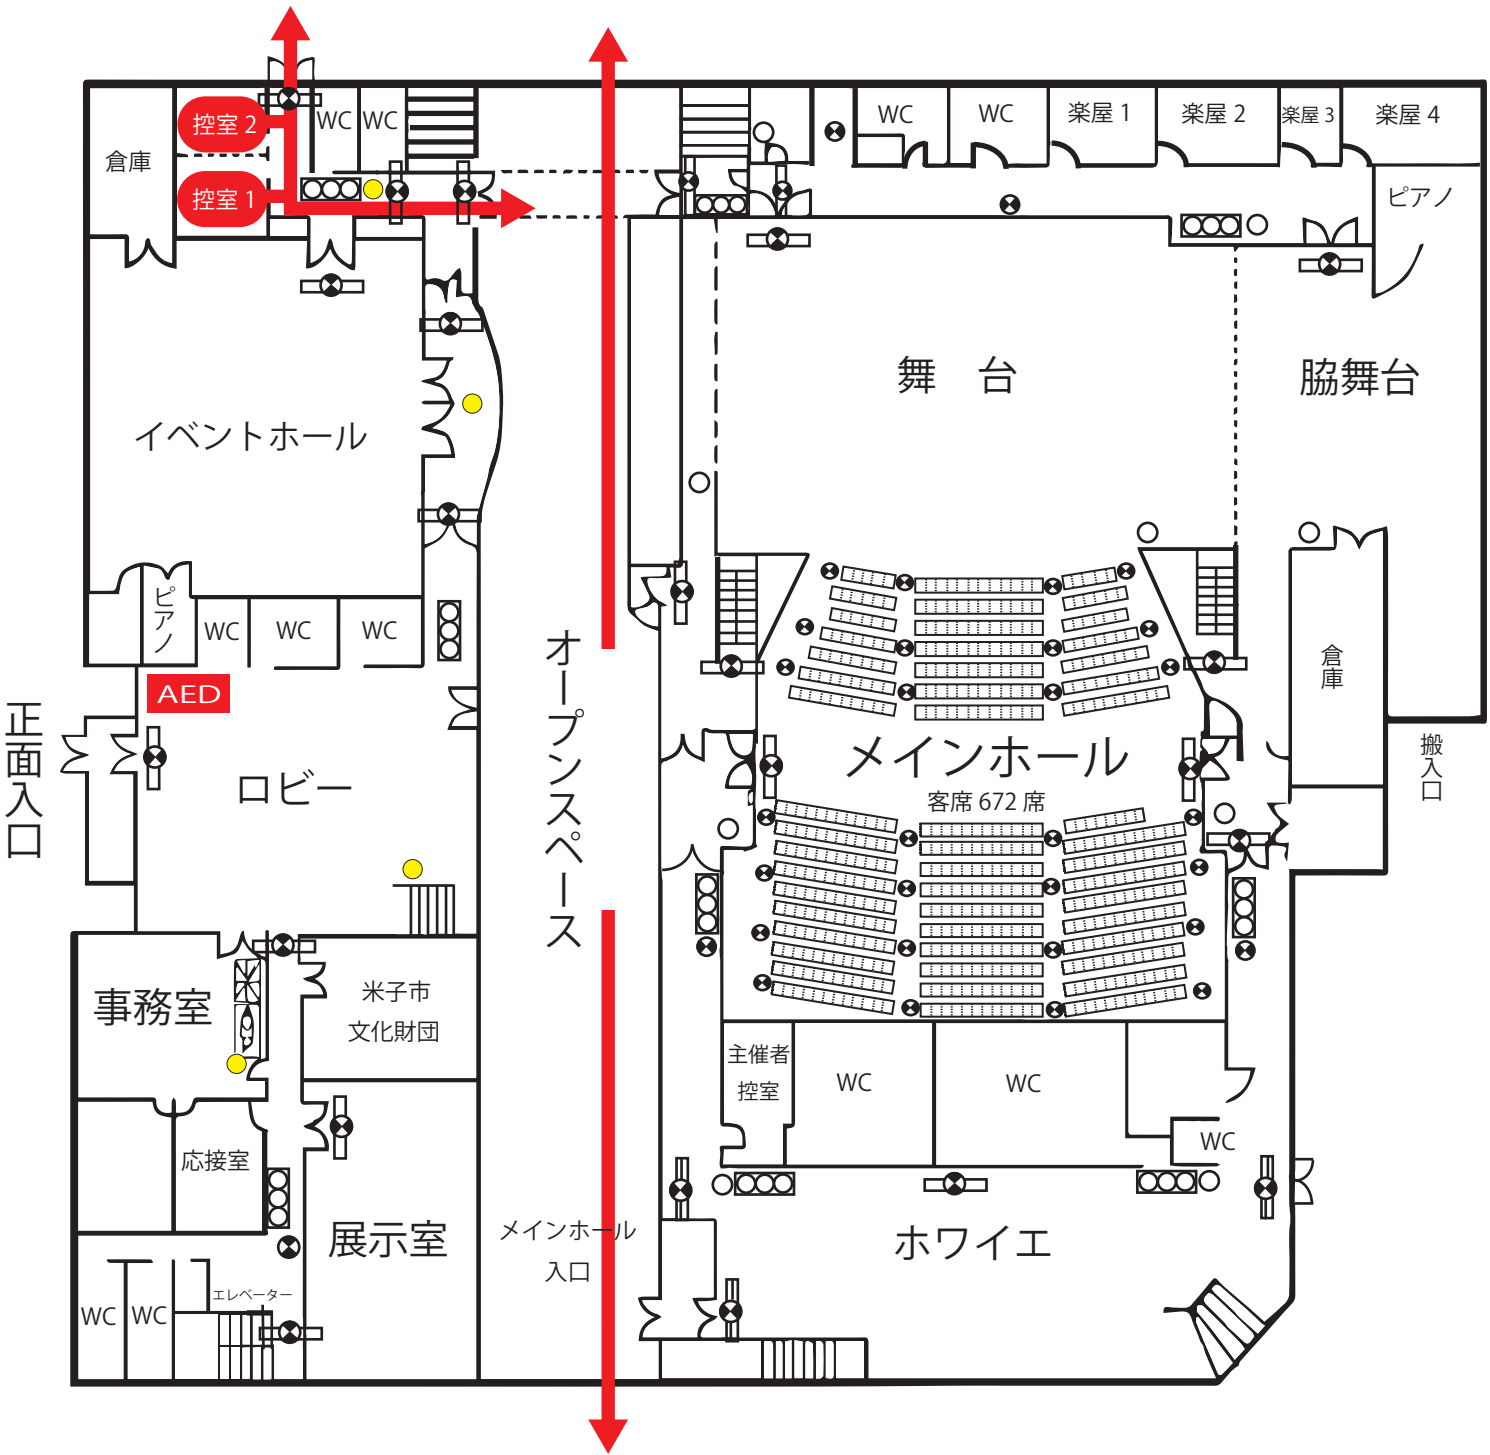

イベントホール
控室 1・2 1階

避難経路図

- 凡例
- AED AED
 - 消火器
 - ← 避難経路
 - ⊗ 誘導灯
 - 消火栓