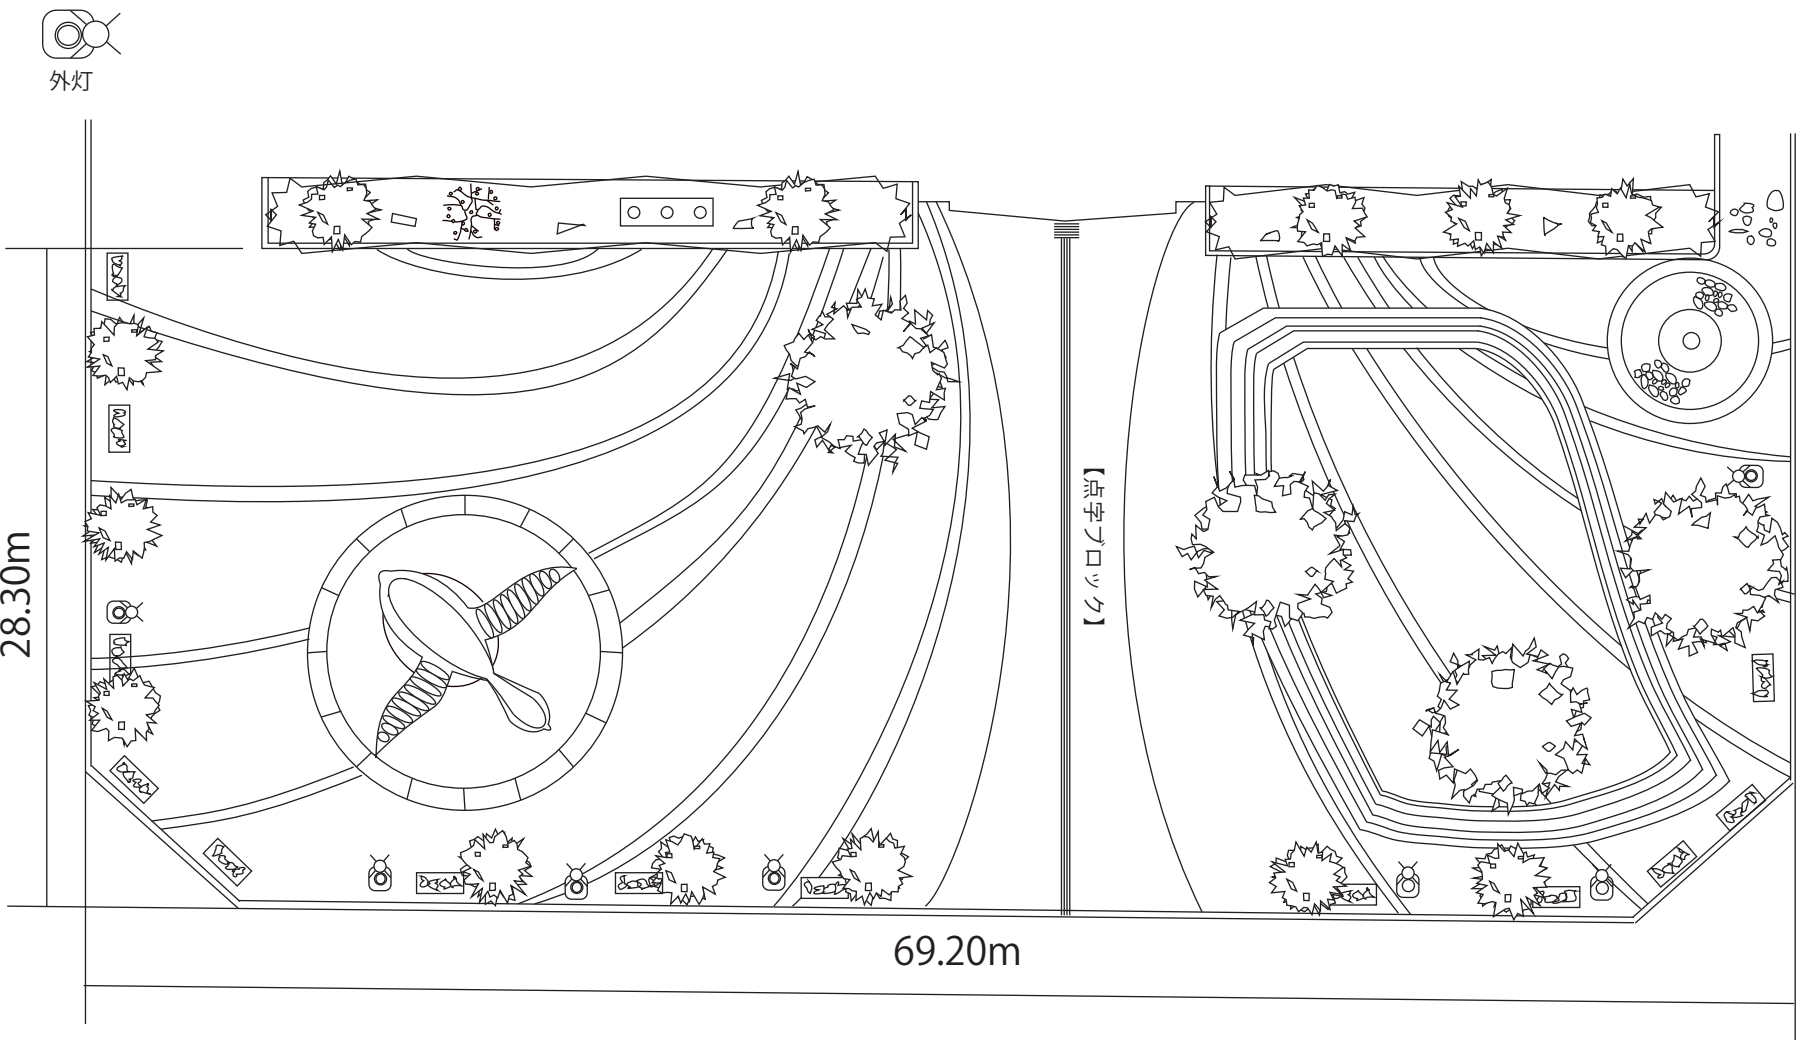

# 米子市文化ホール前多目的広場平面図

イオン側

ハーベスト側